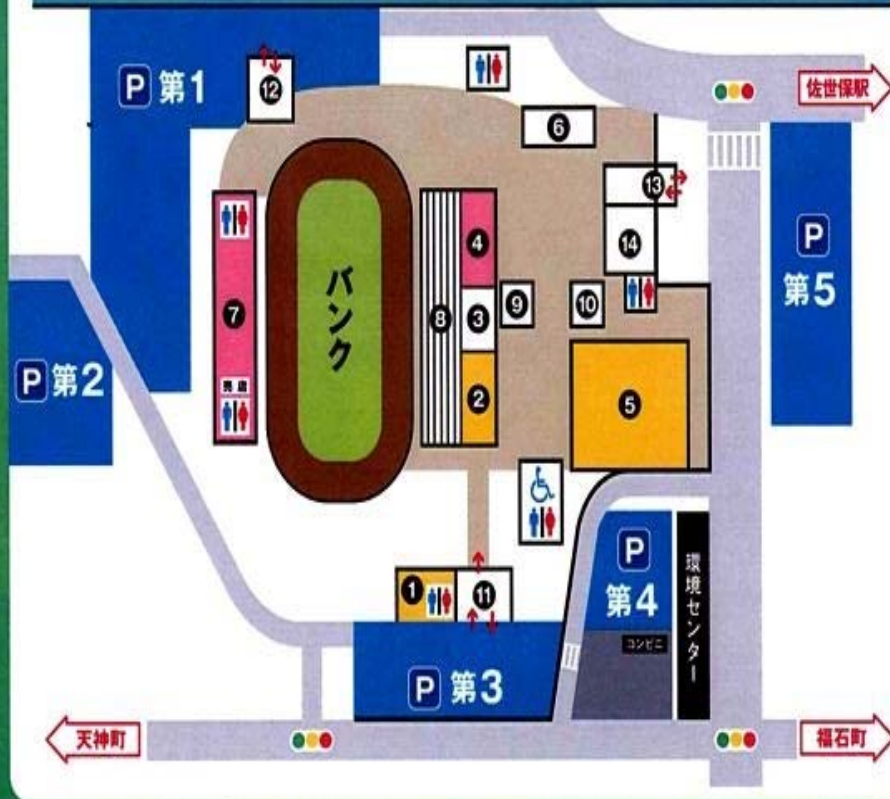

KEIRIN  
00

# させぼ競輪 場内ご案内

西九州自動車道

① 前売発売所(1F)

② 第1 発売所

③ 無料休憩室  
(トプクルーム)

④ ロイヤル席

⑤ 第3 発売所  
\*コインロッカー

⑥ 食堂

⑦ 特別観覧席

⑧ メインスタンド

⑨ 専門誌(予想紙)

⑩ ティーラウンジ

⑪ 東入場門

⑫ 南入場門

⑬ 正面入場門

⑭ 正面案内所